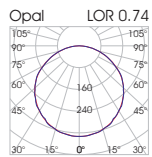

LOOP Trimless

HIGH POWER	18W	40W	75W	154W	273W	426W
HIGH EFFICIENCY	7W	13W	26W	58W	104W	162W
Weight	1.55Kgs	3.46Kgs	6.24Kgs	11.70Kgs	18.80Kgs	28Kgs

HIGH POWER

HIGH EFFICIENCY