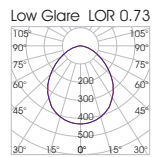

LOOP Trimless

HIGH POWER	18W	40W	75W	154W	273W	426W
HIGH EFFICIENCY	7W	13W	26W	58W	104W	162W
Weight	1.55Kgs	3.46Kgs	6.24Kgs	11.70Kgs	18.80Kgs	28Kgs

HIGH POWER

HIGH EFFICIENCY